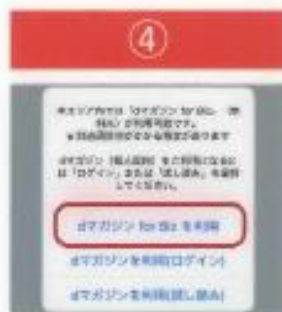

### ご利用方法

①  
今いる場所のWi-Fiに接続  
(スマートフォン・タブレットの  
設定 > Wi-Fi からWi-Fi設定をON)

②  
アプリストアボタンを選  
択。「dマガジン」で検索  
しアプリをダウンロード

③  
端末内のdマガジン  
アイコンを選択

④  
「dマガジンforBizを  
利用」を選択すれば  
ご利用いただけます!